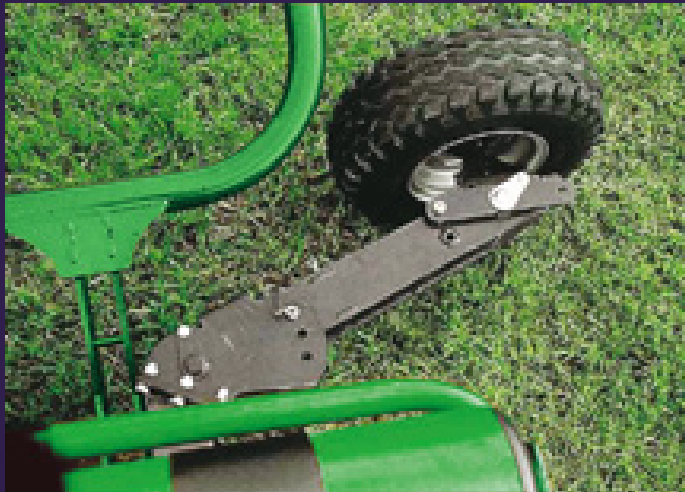

BW 1431 – podvozek

- Rychlé přestavení z pracovní do přepravní polohy